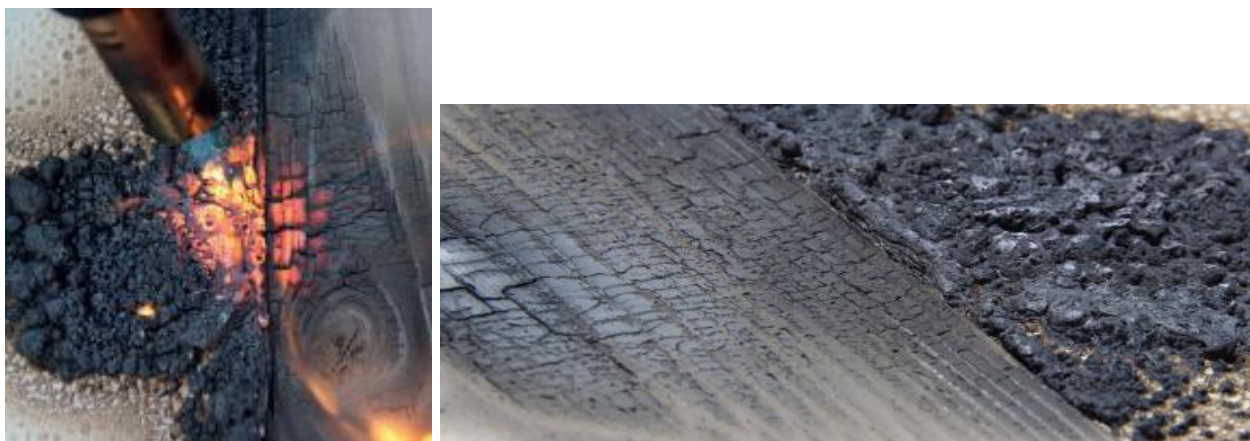

Intumescerende brandlak

Til træ – beskytter effektivt mod brand

HW er en intumescerende brandlak, der er udviklet specielt til træ, til såvel indendørs som udendørs og kan leveres i såvel klarlak samt i malingsudgave i alle RAL Farvetoner, eksempelvis sort.

Den intumescerende (opskummende) brandlak vil i en brand situation ekspandere og forme et isolerende lag, der forhindrer at træet bryder i brand.

HW brandlak er testet på certificeret brandinstitut, der dokumenterer, at lakken opfylder kravene til præ-accepterede løsninger i BR 18. Følgende krav kan opfyldes:

HW brandlak er en "tyndlags maling", dvs. at den har markedets laveste krav til påføringsmængde. Det betyder at træet bevarer sin naturlige struktur, uden at virke "plastikagtig")

Opbygning til eksempelvis udendørs beklædninger, plankeværker m.v.